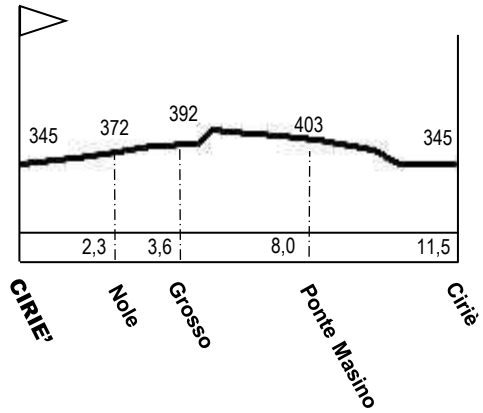

# CIRIE'-PIAN DELLA MUSSA

## - Altimetria -

**4 giri iniziali**

**Tratto in linea Ciriè-Ceres**

**Tratto in linea finale  
Ceres-Pian della Mussa**