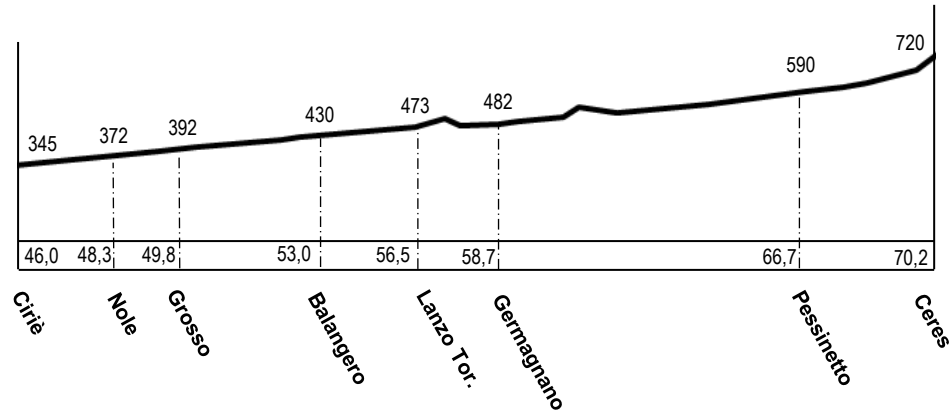

# CIRIE'-PIAN DELLA MUSSA

## - Altimetria -

**4 giri iniziali**

**Tratto in linea Ciriè-Ceres**

**Tratto in linea finale  
Ceres-Pian della Mussa**